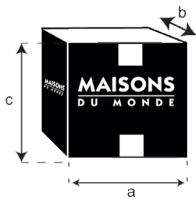

## TERENCE

180379-202969-202971-202972-202973-202974-221846

- a = 146 cm
- b = 99 cm
- c = 79 cm
- d = 45 cm
- e = 58 cm
- f = 143 cm
- g = 38 cm
- h = 62 cm

**X 1**

- a = 148 cm
- b = 101 cm
- c = 64 cm

**= 37 Kg**