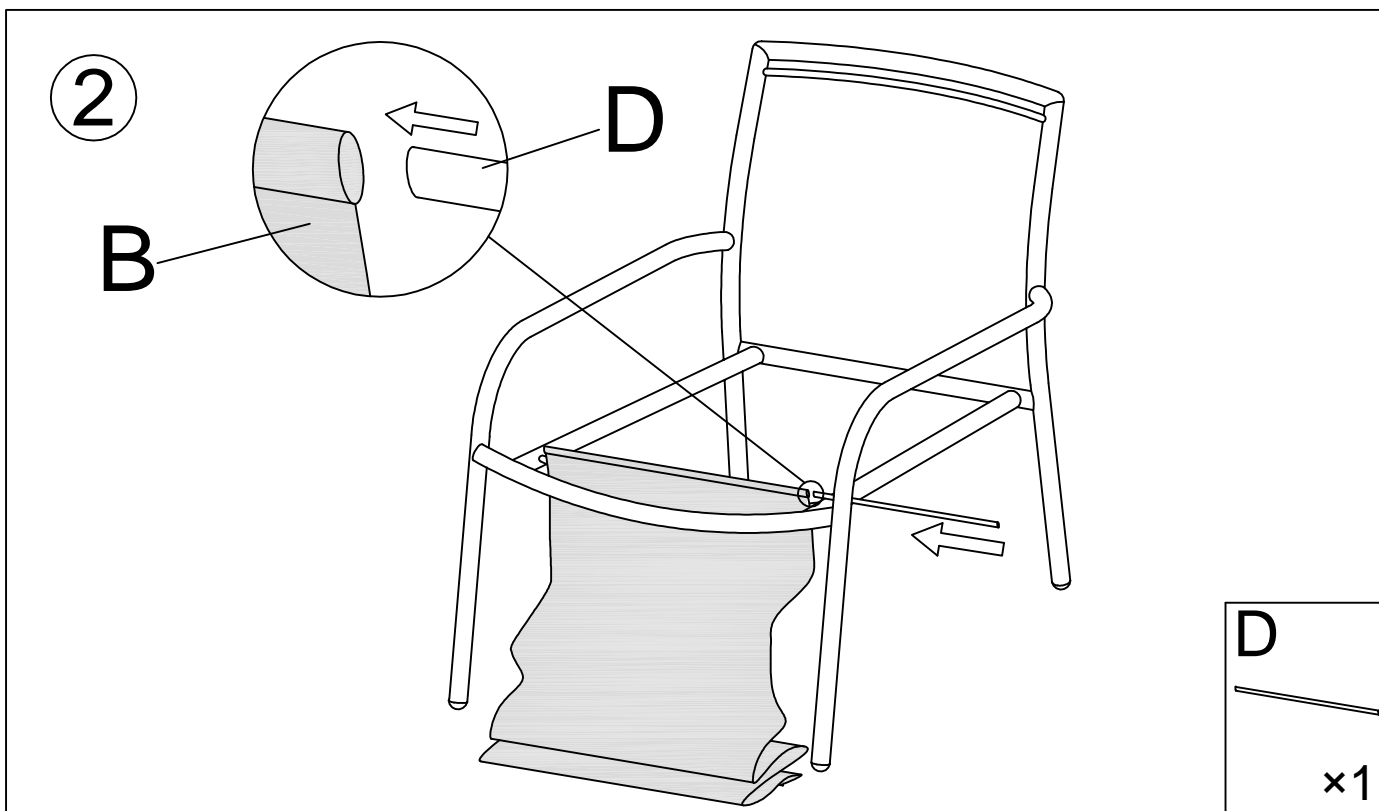

للتنظيف استخدم قطعة إسفنجية رطبة وصابون ثم اشطف وامسح بقطعة قماش ناعمة

: الموزع

MAISONS DU MONDE

Le Portereau

44120 Vertou - France

AR

 5 MIN		<b>A</b>  x1	<b>B</b>  x1	<b>C</b>  x1	<b>D</b>  x2
---	---	---	---	---	---