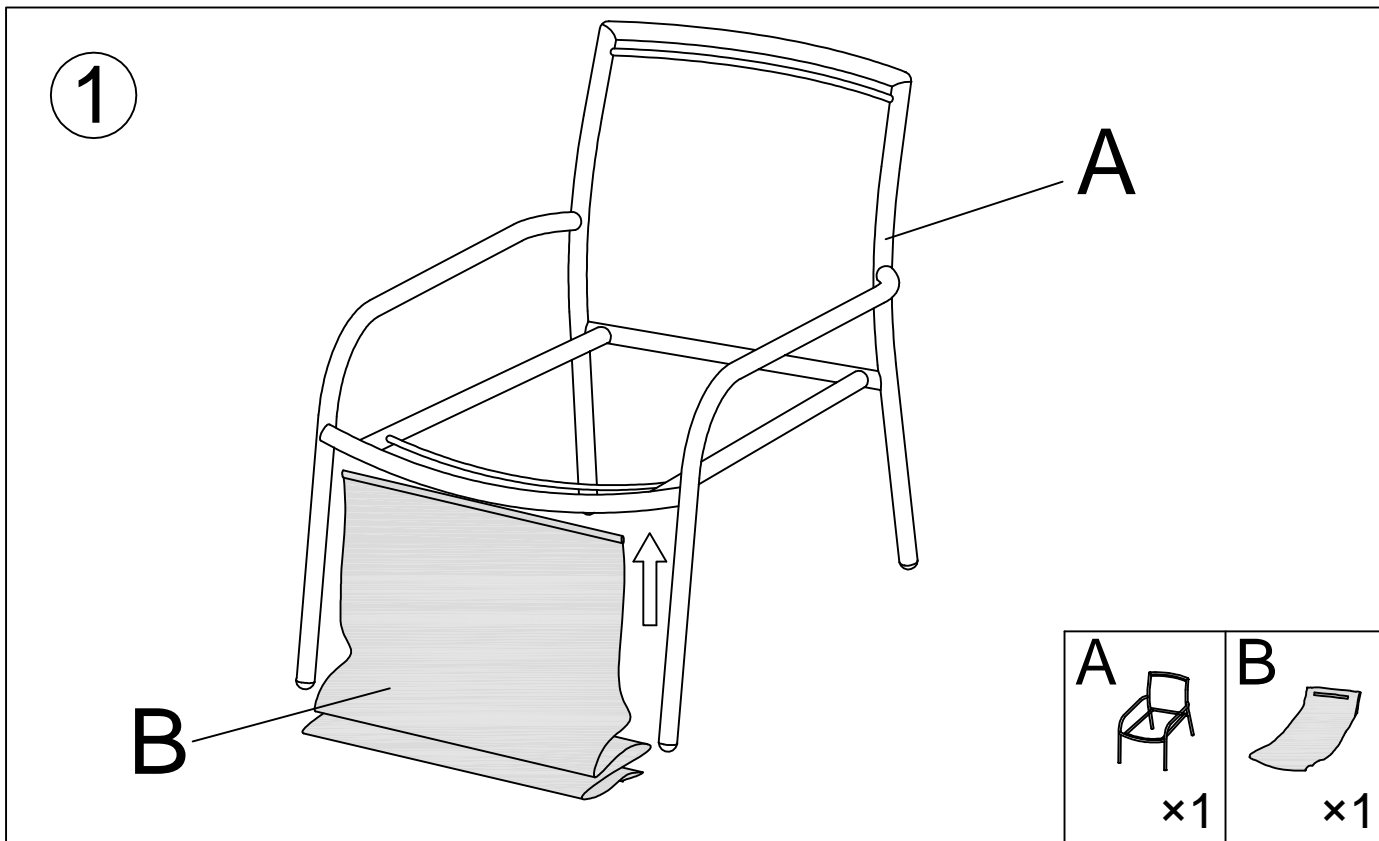

للتنظيف استخدم قطعة إسفنجية رطبة وصابون ثم اشطف وامسح بقطعة قماش ناعمة

: الموزع

MAISONS DU MONDE

Le Portereau

44120 Vertou - France

AR

 5 MIN		<b>A</b>  x1	<b>B</b>  x1	<b>C</b>  x1	<b>D</b>  x2
---	---	---	---	---	---