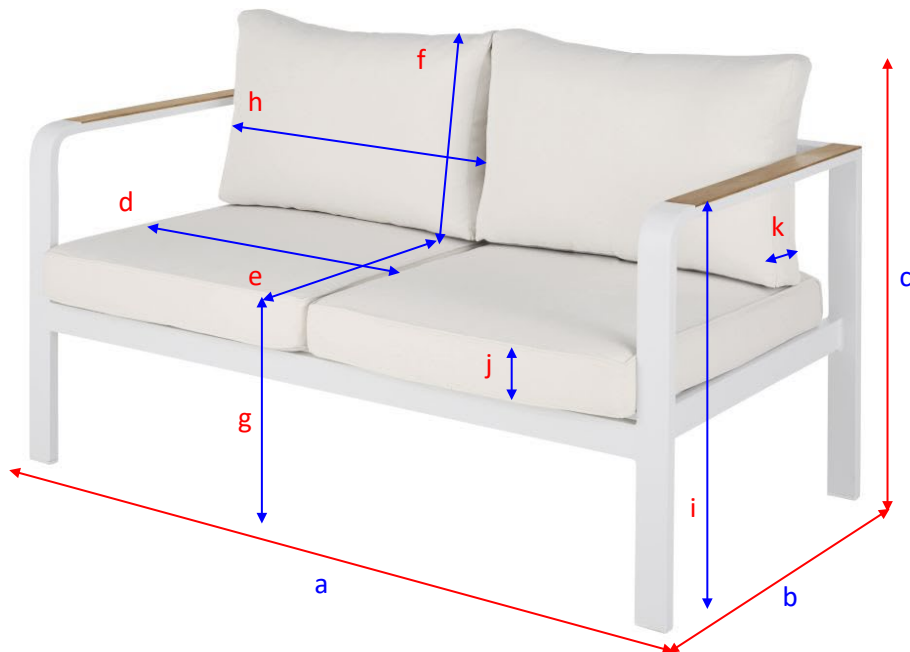

REGATE

209136

a = 148 cm
b = 78 cm
c = 90 cm

d = 68 cm
e = 58 cm
f = 46 cm

g = 48 cm
h = 70 cm
i = 72,5 cm

j = 10 cm
k = 16 cm

X 1

a = 151 cm

b = 82 cm

c = 75 cm

= 25 Kg