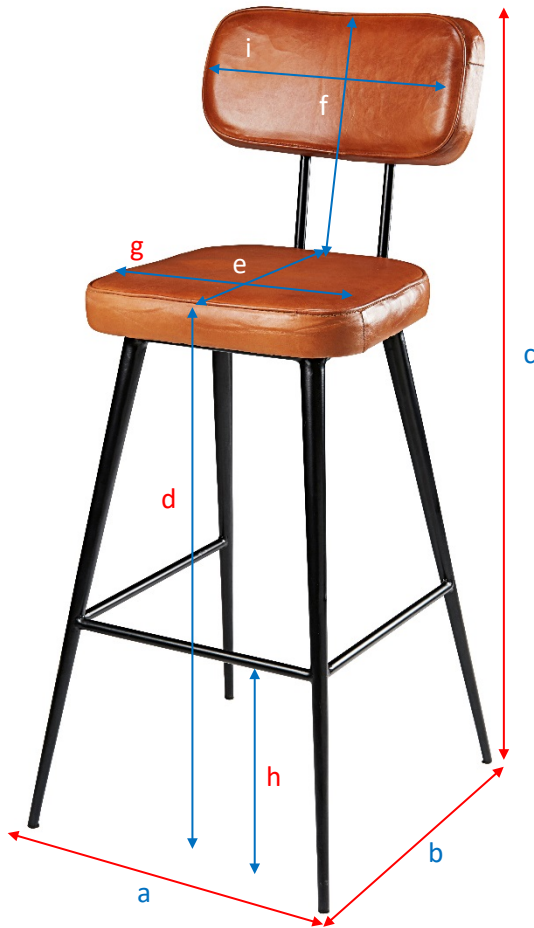

CLAPPER

209971

a = 44 cm
b = 50 cm
c = 95 cm

d = 65 cm
e = 36 cm
f = 200 cm

g = 40 cm
h = 24 cm
i = 40 cm

X 1

a = 56 cm
b = 54 cm
c = 108 cm

= 23 Kg