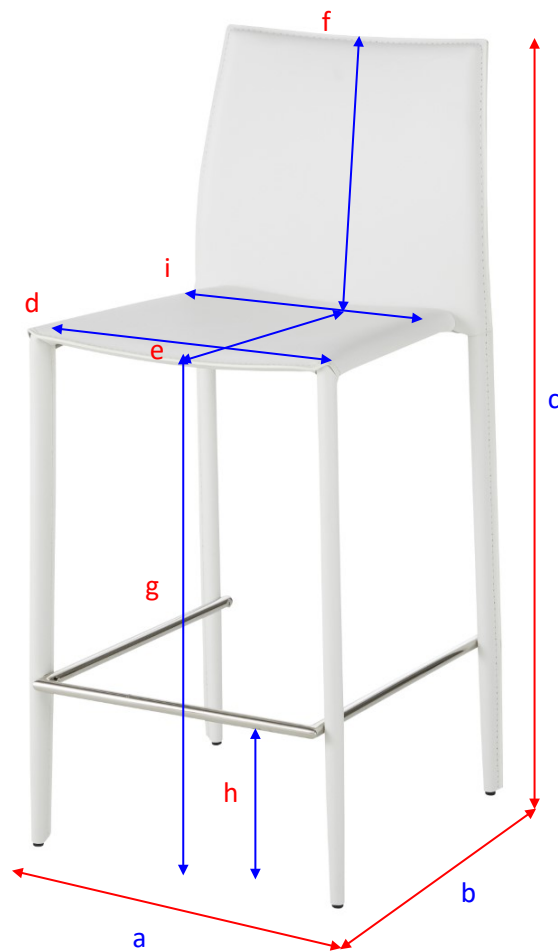

KLINT

210042 - 210044 - 210043 - 210041

a = 41,50 cm

b = 47,50 cm

c = 98,50 cm

d = 41,5 cm

e = 41 cm

f = 35 cm

g = 64,5 cm

h = 22,5 cm

i = 34,5 cm

X 1

a = 60 cm

b = 47 cm

c = 108 cm

= 15 Kg