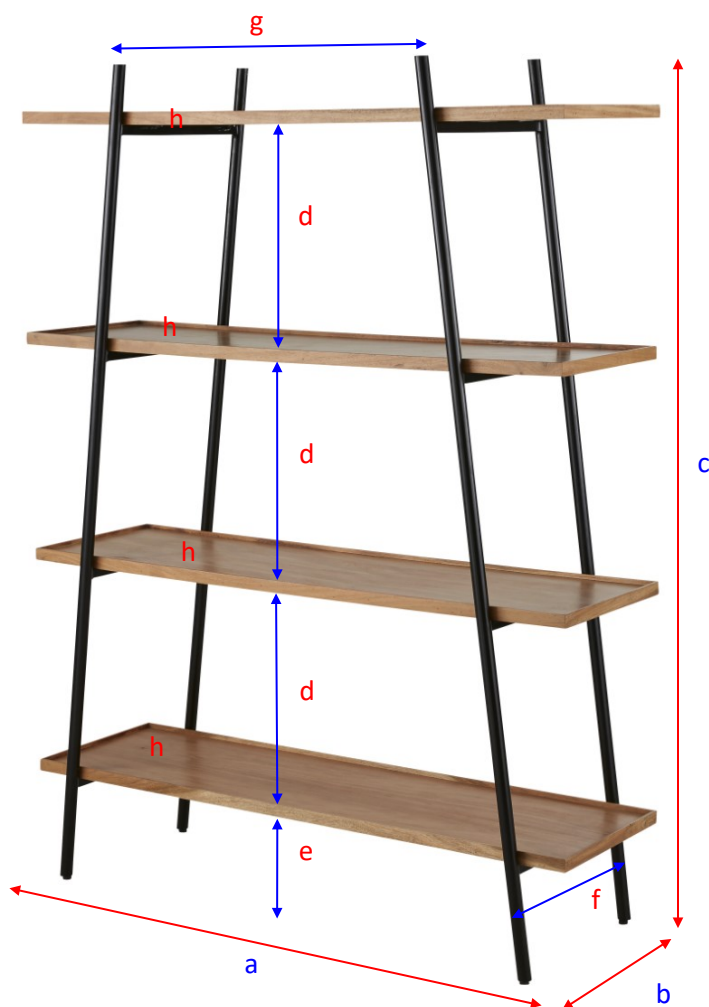

ARMEL

210165

a = 120 cm
b = 40 cm
c = 160 cm

d = 40,5 cm
e = 20,5 cm
f = 34,5 cm

g = 70 cm
h = 118,5x33 cm

X 1

a = 165 cm

b = 44 cm

c = 31 cm

= 36 Kg