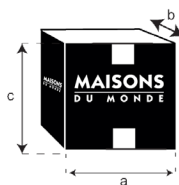

228437

VALENTINE

a = 130 cm
b = 52 cm
c = 186,5 cm
d = 111 cm

e = 57 x 44.5 x 28 cm
f = 57 x 44.5 x 36 cm
g = 57 x 44.5 x 34 cm
h = 115 x 38 x 20.5 cm

140*61*32cm **55kg**

189*72*26cm **67kg**