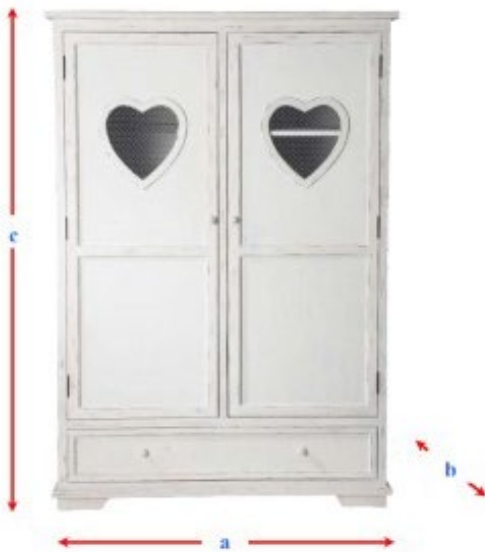

228437

VALENTINE

a = 130 cm
b = 52 cm
c = 186,5 cm
d = 111 cm

e = 57 x 44.5 x 28 cm
f = 57 x 44.5 x 36 cm
g = 57 x 44.5 x 34 cm
h = 115 x 38 x 20.5 cm

140*61*32cm **55kg**

189*72*26cm **67kg**