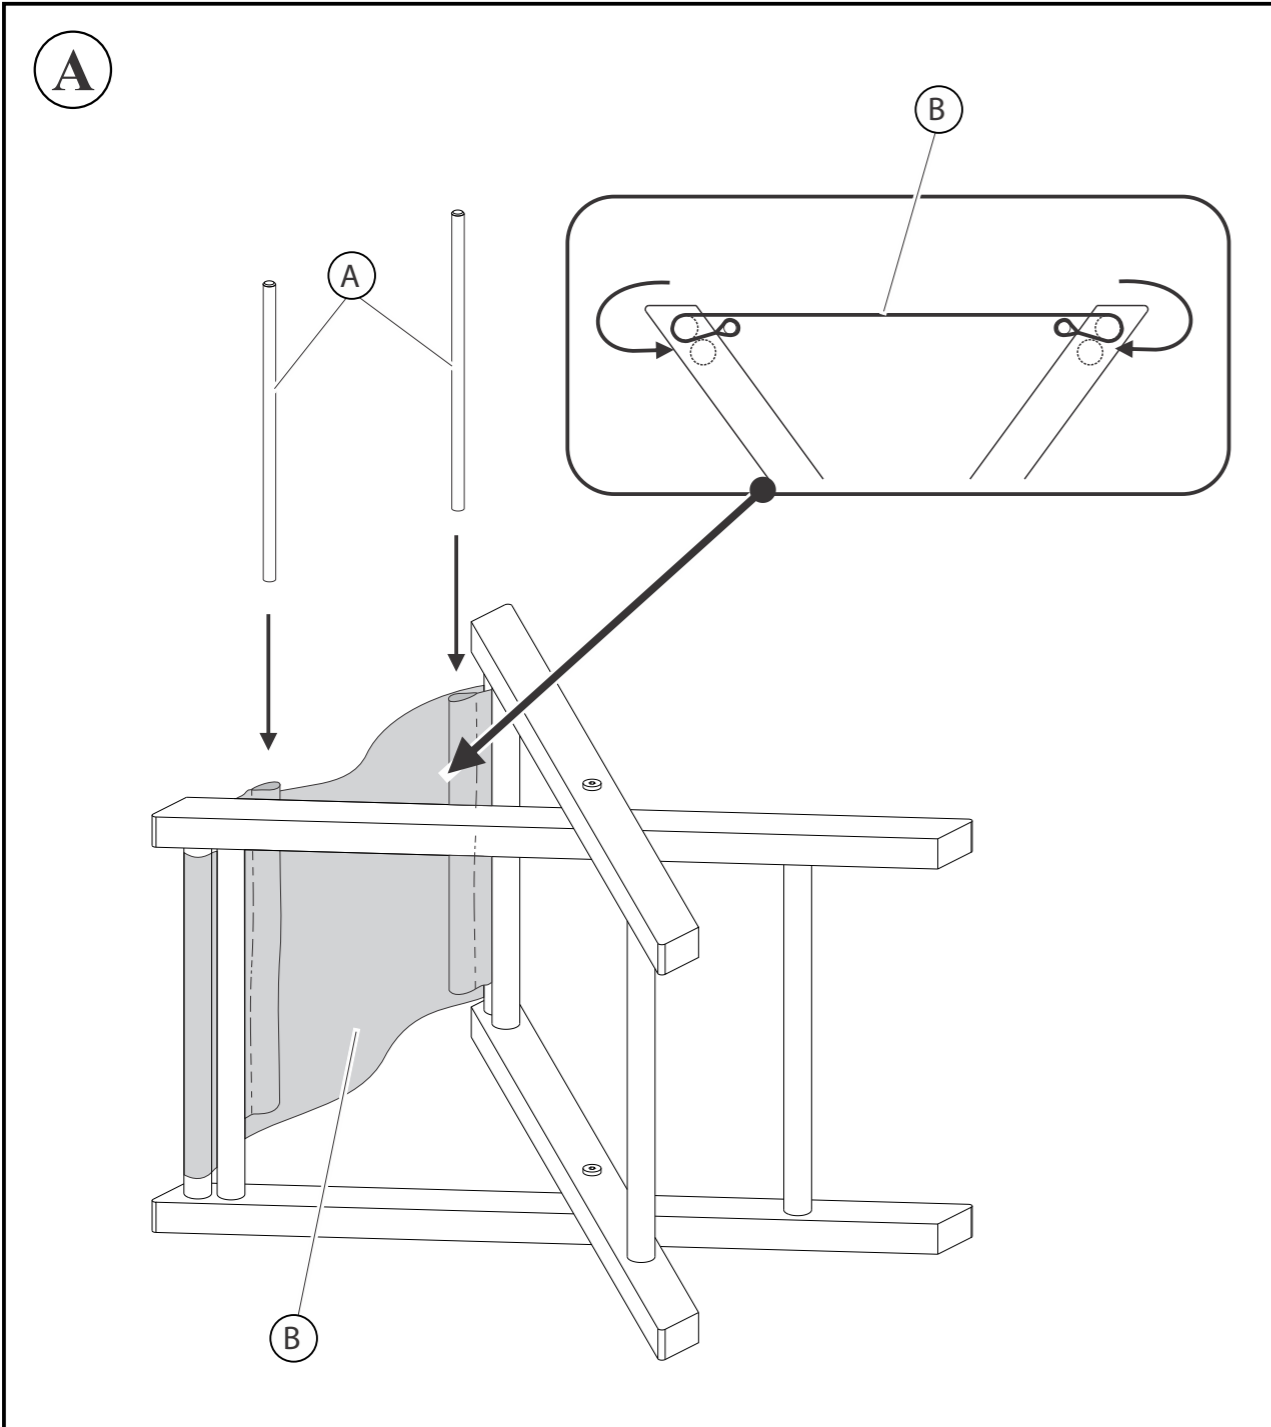

L 40 x P 35,5 x H 46 cm

BOIS  
ACACIA

Article conforme aux  
exigences de sécurité.

CHARGE MAXI  
80 KG

X 2 Pcs

X 1 Pc

DISTRIBUÉ PAR:  
VENT DE BOHÈME  
96, av. de Saint-Maur  
34000 MONTPELLIER  
FRANCE

**Attention:** - Risques de pincement au pliage et dépliage. Veillez à manipuler les produits avec précaution.  
- Contrôlez le serrage des vis avant utilisation et faites des contrôles réguliers  
- Au remontage de la toile, attention au risque de montage incorrect et/ou incomplet

**Carefull :** - Risks of pinching at folding and unfolding. Pay attention to manipulate the product with care.  
- Check the tightening of the screws before use and make regular checks  
- When reassembling the fabric, pay attention to the risk of incorrect and/or incomplete assembly