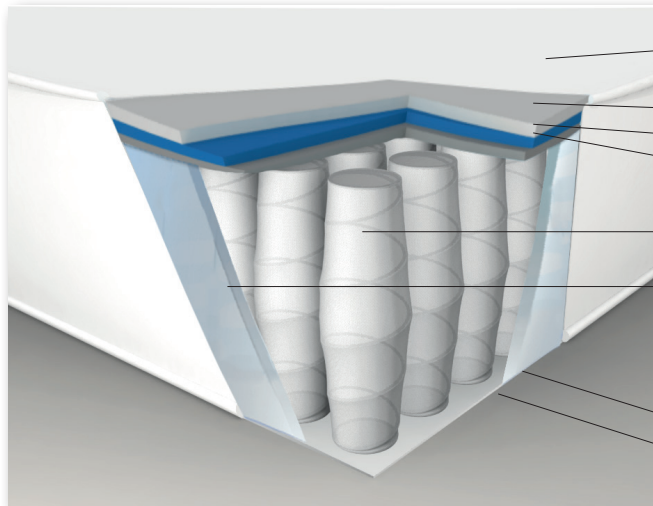

COLLECTION SIMMONS

MATELAS SW1

Hauteur : 23 cm

Accueil : Equilibré

Soutien : Ferme

+

LA MEILLEURE RÉPARTITION POUR UNE MEILLEURE INDÉPENDANCE DE COUCHAGE

Avec la technologie Sensoft, peu importe votre morphologie, nos ressorts vous assurent une indépendance de couchage optimale.

- **Un soutien idéal de la colonne vertébrale** grâce à la mousse de confort et la laine qui procure un accueil douillettement climatisé.
 - **Dormez dans la position que vous voulez** : harmonieusement répartis, les ressorts assurent un soutien et un confort identique tout au long de votre nuit. Vous dormez dans la position que vous voulez.
 - **Un confort identique toute l'année** grâce au système No Flip®. Plus besoin de retourner votre matelas à chaque saison.
 - **Ventilation optimale du matelas** grâce à la bande périmétrale, elle assure une parfaite hygiène du matelas, action d'auto-ventilation et de régulation de la température en toutes saisons.
 - **Limite les micro-réveils** grâce à l'indépendance de couchage des ressorts ensachés Sensoft Origine®
- **Convient aux profils des dormeurs** : sur le dos ou sur le côté.

FACE DE CONFORT

- Coutil Stretch : 100% polyester
- Ouate de polyester (300 gr/m²)
- Laine (200 gr/m²)
- Mousse de confort (10 mm, densité nette 22 kg/m³)
- 504 Ressorts Ensachés Sensoft Origine® (couchage en 140x190 cm)
- Ceinture de maintien en mousse polyuréthane

FACE TECHNIQUE

- Ouate de polyester (150 gr/m²)
- Coutil aéré : 100% polyester