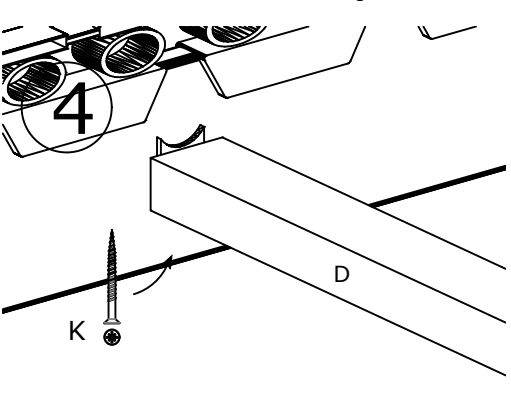

KIT bois SPL dubbel

x4

x48

J x8
L x4

F

H
x4

KIT DUBBEL / KIT DOUBLE

	140 x 190	140 x 200	160 x 200	180 x 200	
	1840	1940	1940	1940	x 2
B	1380	1380	1580	1780	x 2
C	1840	1940	1940	1940	x 1
D	1330	1330	1530	1730	x 1
E	/	/	/	1730	x 2
F	683	683	783	883	x 48
G	/	/	x 1	x 1	
H	x 4	x 4	x 4	x 4	
I	x 1	x 1	x 1	x 1	nr 4
J	x 8	x 8	x 8	x 20	
K	x 4	x 4	x 4	x 4	
L	x 4	x 4	x 4	x 8	
M	x 16	x 16	x 16	x 16	
N	x 4	x 4	x 4	x 8	