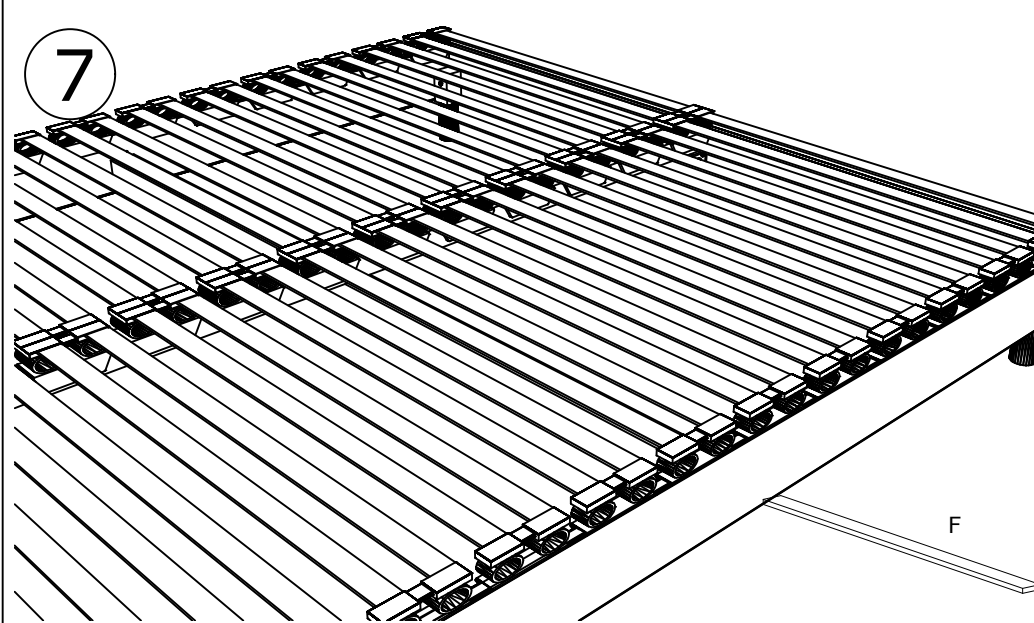

KIT bois SPL dubbel

x4

x48

J x8
L x4

F

H
x4

KIT DUBBEL / KIT DOUBLE

	140 x 190	140 x 200	160 x 200	180 x 200	
	1840	1940	1940	1940	x 2
B	1380	1380	1580	1780	x 2
C	1840	1940	1940	1940	x 1
D	1330	1330	1530	1730	x 1
E	/	/	/	1730	x 2
F	683	683	783	883	x 48
G	/	/	x 1	x 1	
H	x 4	x 4	x 4	x 4	
I	x 1	x 1	x 1	x 1	nr 4
J	x 8	x 8	x 8	x 20	
K	x 4	x 4	x 4	x 4	
L	x 4	x 4	x 4	x 8	
M	x 16	x 16	x 16	x 16	
N	x 4	x 4	x 4	x 8	