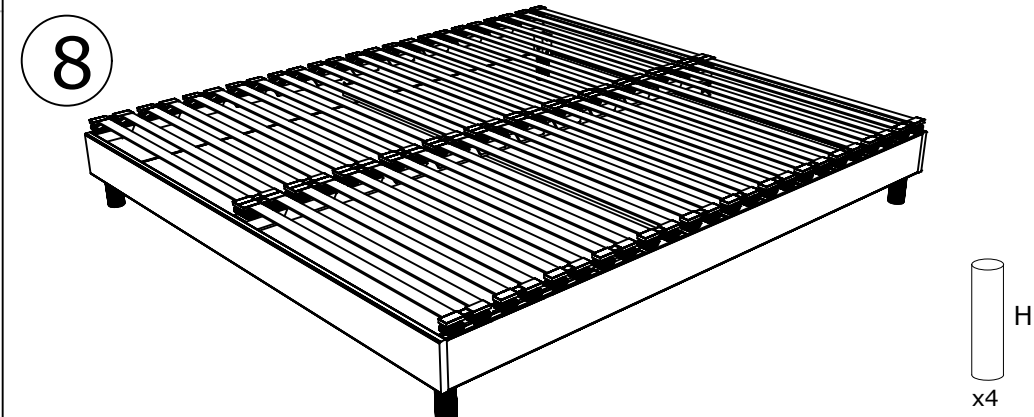

KIT bois SPL dubbel

x4

x48

J x8
L x4

F

H
x4

KIT DUBBEL / KIT DOUBLE

	140 x 190	140 x 200	160 x 200	180 x 200	
	1840	1940	1940	1940	x 2
B	1380	1380	1580	1780	x 2
C	1840	1940	1940	1940	x 1
D	1330	1330	1530	1730	x 1
E	/	/	/	1730	x 2
F	683	683	783	883	x 48
G	/	/	x 1	x 1	
H	x 4	x 4	x 4	x 4	
I	x 1	x 1	x 1	x 1	nr 4
J	x 8	x 8	x 8	x 20	
K	x 4	x 4	x 4	x 4	
L	x 4	x 4	x 4	x 8	
M	x 16	x 16	x 16	x 16	
N	x 4	x 4	x 4	x 8	