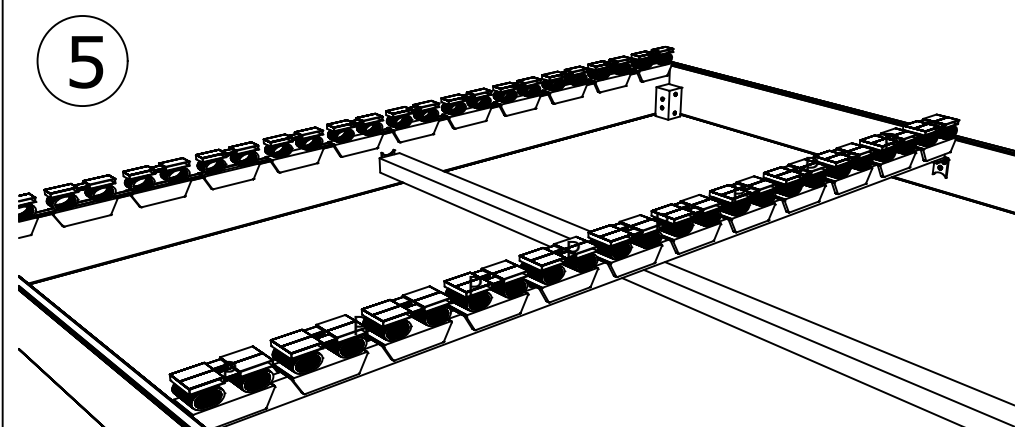

KIT bois SPL dubbel

x4

x48

J x8
L x4

F

H
x4

KIT DUBBEL / KIT DOUBLE

	140 x 190	140 x 200	160 x 200	180 x 200	
	1840	1940	1940	1940	x 2
B	1380	1380	1580	1780	x 2
C	1840	1940	1940	1940	x 1
D	1330	1330	1530	1730	x 1
E	/	/	/	1730	x 2
F	683	683	783	883	x 48
G	/	/	x 1	x 1	
H	x 4	x 4	x 4	x 4	
I	x 1	x 1	x 1	x 1	nr 4
J	x 8	x 8	x 8	x 20	
K	x 4	x 4	x 4	x 4	
L	x 4	x 4	x 4	x 8	
M	x 16	x 16	x 16	x 16	
N	x 4	x 4	x 4	x 8	