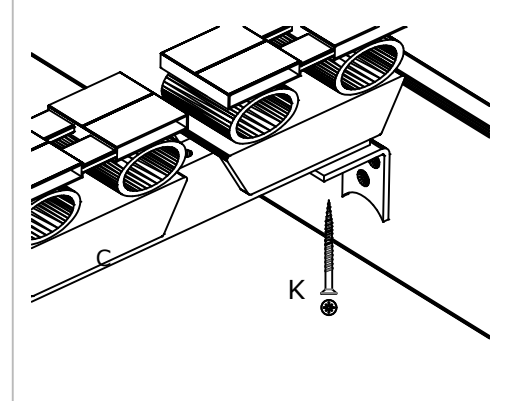

KIT bois SPL dubbel

x4

x48

J x8
L x4

F

H
x4

KIT DUBBEL / KIT DOUBLE

	140 x 190	140 x 200	160 x 200	180 x 200	
	1840	1940	1940	1940	x 2
B	1380	1380	1580	1780	x 2
C	1840	1940	1940	1940	x 1
D	1330	1330	1530	1730	x 1
E	/	/	/	1730	x 2
F	683	683	783	883	x 48
G	/	/	x 1	x 1	
H	x 4	x 4	x 4	x 4	
I	x 1	x 1	x 1	x 1	nr 4
J	x 8	x 8	x 8	x 20	
K	x 4	x 4	x 4	x 4	
L	x 4	x 4	x 4	x 8	
M	x 16	x 16	x 16	x 16	
N	x 4	x 4	x 4	x 8	