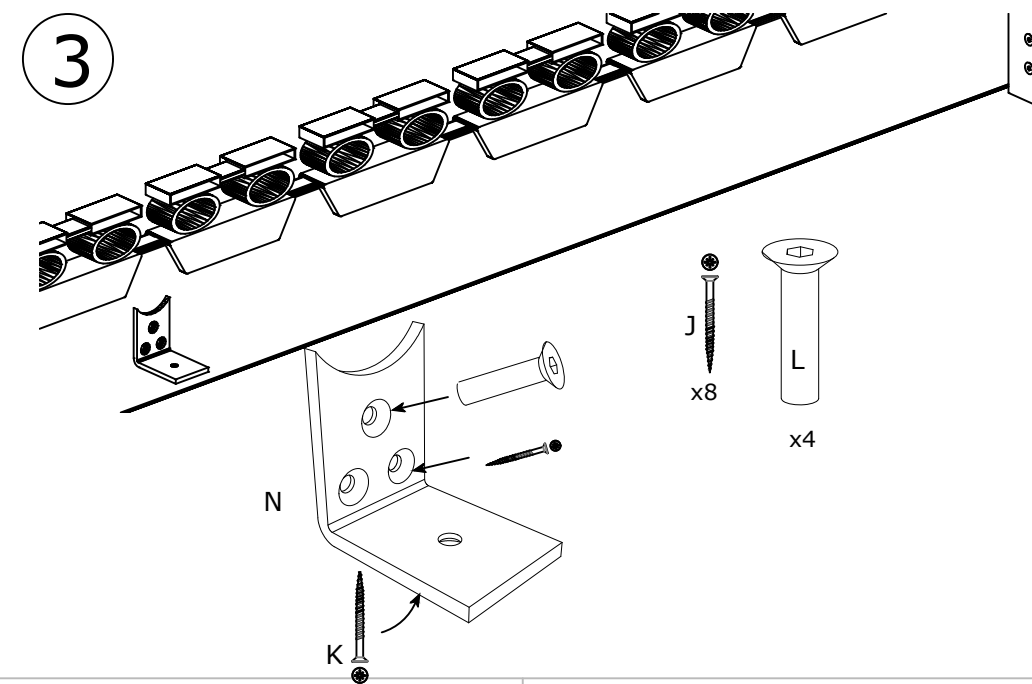

KIT bois SPL dubbel

x4

x48

J x8
L x4

F

H
x4

KIT DUBBEL / KIT DOUBLE

	140 x 190	140 x 200	160 x 200	180 x 200	
	1840	1940	1940	1940	x 2
B	1380	1380	1580	1780	x 2
C	1840	1940	1940	1940	x 1
D	1330	1330	1530	1730	x 1
E	/	/	/	1730	x 2
F	683	683	783	883	x 48
G	/	/	x 1	x 1	
H	x 4	x 4	x 4	x 4	
I	x 1	x 1	x 1	x 1	nr 4
J	x 8	x 8	x 8	x 20	
K	x 4	x 4	x 4	x 4	
L	x 4	x 4	x 4	x 8	
M	x 16	x 16	x 16	x 16	
N	x 4	x 4	x 4	x 8	