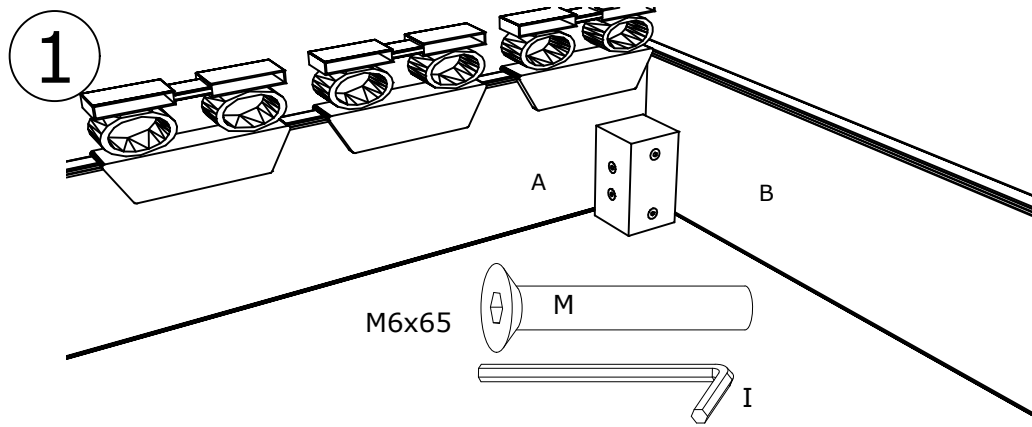

KIT bois SPL dubbel

x4

x48

J x8
L x4

F

H
x4

KIT DUBBEL / KIT DOUBLE

	140 x 190	140 x 200	160 x 200	180 x 200	
	1840	1940	1940	1940	x 2
B	1380	1380	1580	1780	x 2
C	1840	1940	1940	1940	x 1
D	1330	1330	1530	1730	x 1
E	/	/	/	1730	x 2
F	683	683	783	883	x 48
G	/	/	x 1	x 1	
H	x 4	x 4	x 4	x 4	
I	x 1	x 1	x 1	x 1	nr 4
J	x 8	x 8	x 8	x 20	
K	x 4	x 4	x 4	x 4	
L	x 4	x 4	x 4	x 8	
M	x 16	x 16	x 16	x 16	
N	x 4	x 4	x 4	x 8	