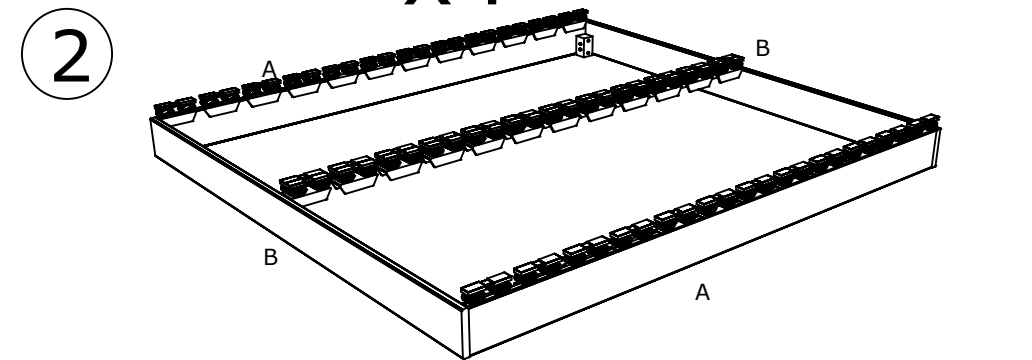

KIT bois SPL dubbel

x4

x48

J x8
L x4

F

H
x4

KIT DUBBEL / KIT DOUBLE

	140 x 190	140 x 200	160 x 200	180 x 200	
	1840	1940	1940	1940	x 2
B	1380	1380	1580	1780	x 2
C	1840	1940	1940	1940	x 1
D	1330	1330	1530	1730	x 1
E	/	/	/	1730	x 2
F	683	683	783	883	x 48
G	/	/	x 1	x 1	
H	x 4	x 4	x 4	x 4	
I	x 1	x 1	x 1	x 1	nr 4
J	x 8	x 8	x 8	x 20	
K	x 4	x 4	x 4	x 4	
L	x 4	x 4	x 4	x 8	
M	x 16	x 16	x 16	x 16	
N	x 4	x 4	x 4	x 8	